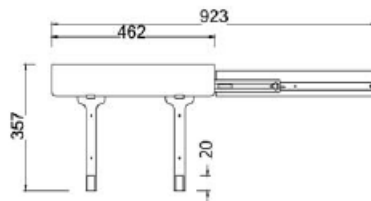

**1.502.020.081 - Balde lixo 3715-10
B.Box inox tampa castanha**

GRUPO 5,2, BALDES DO LIXO

3715-19

**1.502.020.084 - Balde lixo 3715-19
B.Box inox tampa branca**

3715-90

**1.502.020.085 - Balde lixo 3715-90
B.Box branco tampa branca**

GRUPO 5,2, BALDES DO LIXO

**1.502.294.003 - Balde lixo 8 L Inox
Encastre no tampo DB (0411489)**

**1.502.137.001 - Balde Ecológico 2
Cubas 16 Lts Mod.40/45**

**1,502,137,003 - Balde Ecológico 3
Cubas Mod 400 / 450**