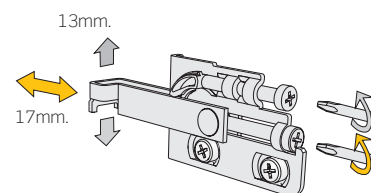

## Colgadores de armario

Colgador de armarios de alta resistencia: 65Kg./unidad según DIN 68840 certificado por LGA (equivalente a 260Kg. de carga final por juego).

- > Permite tres regulaciones independientes fácilmente accesibles desde el frente.
- > Queda oculto bajo una tapa extraplana en diversos colores.
- > Disponible para montaje a presión, con tirafondos, euro-screw.
- > Realizado en acero para permitir su posterior reciclaje.

	<i>págs.</i>
<b>1</b> SCARPI-4 .....	274
■ Colgador SCARPI-4 .....	274
■ Accesorios .....	275

1 SCARPI-4

■ Colgador SCARPI-4

Colgador de armarios de alta resistencia: 65Kg./unidad según DIN 68840 certificado por LGA (equivalente a 260Kg. de carga final por juego). Permite tres regulaciones independientes fácilmente accesibles desde el frente. Queda oculto bajo una tapa extraplana en diversos colores. Disponible para montaje a presión, con tirafondos, euro-screw. Realizado en acero para permitir su posterior reciclaje.

Colgador de armarios m/tornillo euro-screw.

	Izquierda	Derecha	
Cincado	625.000.036	625.100.033	200

Se suministra con los tornillos euro-screw.

3 Regulaciones	
Altura	13mm.
Frontal	17mm.
Lateral	8mm.

Colgador de armarios m/presión.

	Izquierda	Derecha	
Cincado	625.200.030	625.300.034	200

3 Regulaciones	
Altura	13mm.
Frontal	17mm.
Lateral	8mm.

Colgador de armarios m/tirafondos.

	Izquierda	Derecha	
Cincado	625.400.031	625.500.035	200

Se suministrará con tirafondos de Ø5 x 16