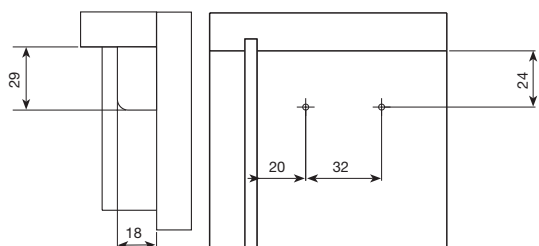

1 SCARPI-5

Colgador SCARPI-5

Colgador de armarios de alta resistencia: 65Kg./unidad según DIN 68840 certificado por LGA (equivalente a 260Kg. de carga final por juego). Queda oculto bajo una tapa en diversos colores. Disponible para montaje a presión ó con tirafondos.

Colgador de armario montaje con tirafondos.

		Izquierdo	Derecho	
Blanco	RAL 9001	626.200.002	626.300.006	250

Fijación del colgador con 2 tirafondos de sujeción Ø3,5 x 16.

3 Regulaciones	
Altura	14mm.
Frontal	15mm.
Lateral	6mm.