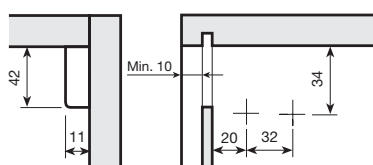

	Izquierda	Derecha	
Cincado	625.200.030	625.300.034	200

3 Regulaciones	
Altura	13mm.
Frontal	17mm.
Lateral	8mm.

Colgador de armarios m/tirafondos.

	Izquierda	Derecha	
Cincado	625.400.031	625.500.035	200

Se suministrará con tirafondos de Ø5 x 16

3 Regulaciones	
Altura	13mm.
Frontal	17mm.
Lateral	8mm.

Tapa.

		Izquierda	Derecha	
Blanco	RAL 9001	639.000.003	639.100.000	
Blanco	RAL 9003	639.000.132	639.100.136	
Marrón	RAL 8016	639.000.014	639.100.011	400
Gris		639.000.143	639.100.140	
Roble	RAL 1002	639.000.191	639.100.195	200
Niquelado		639.000.062	639.100.066	