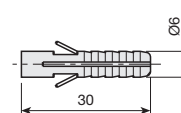

**Accesorios**

**Bolsa de accesorios.**

		
620.400.105		200

En cajas de 200 bolsas. Cada bolsa contiene 1 enganche, 4 tacos de plástico Ø8 x 40 y 4 tirafondos de Ø4,5 x 45.

Este enganche se parte para ser colocado en los módulos terminales a modo de enganche simple.

**Enganche doble.**

		
Cincado	623.000.033	200

**Tirafondos Ø4,5 x 35.**

		
Cincado	982.435.031	5.000

**Tacos de plástico Ø6 x 30.**

		
Natural	662.130.302	1.000 ó 10.000

**Tacos de plástico Ø8 x 40.**

		
Natural	662.240.106	1.000 ó 10.000