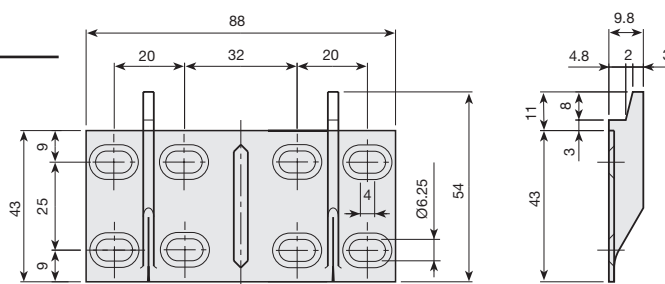

**Accesorios**

**Bolsa de accesorios.**

		
620.400.105		200

En cajas de 200 bolsas. Cada bolsa contiene 1 enganche, 4 tacos de plástico Ø8 x 40 y 4 tirafondos de Ø4,5 x 45.

Este enganche se parte para ser colocado en los módulos terminales a modo de enganche simple.

**Enganche doble.**

		
Cincado	623.000.033	200

**Tirafondos Ø4,5 x 35.**

		
Cincado	982.435.031	5.000

**Tacos de plástico Ø6 x 30.**

		
Natural	662.130.302	1.000 ó 10.000

**Tacos de plástico Ø8 x 40.**

		
Natural	662.240.106	1.000 ó 10.000