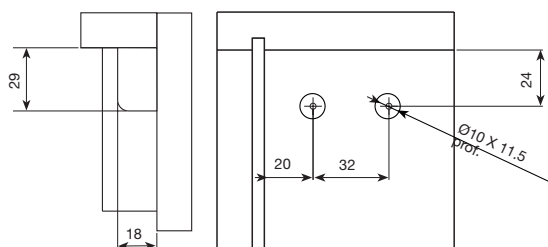

Colgador de armario montaje a presión.

		Izquierdo	derecho	
Blanco	RAL 9001	626.400.003	626.500.000	250

3 Regulaciones	
Altura	14mm.
Frontal	15mm.
Lateral	6mm.

Tapa para colgadores de armario.

		Izquierdo	Derecho	
Blanco	RAL 9001	639.400.005	639.500.002	500
Gris		639.400.145	639.500.142