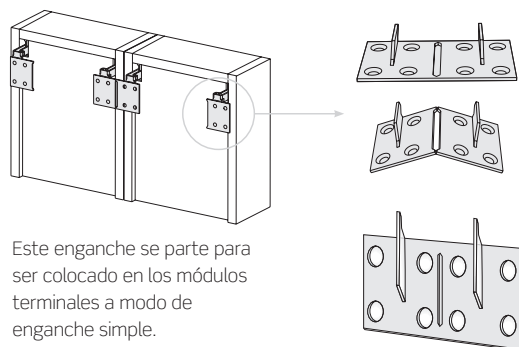

**Colgador de armario montaje a presión.**

		Izquierdo	derecho	
Blanco	RAL 9001	626.400.003	626.500.000	250

3 Regulaciones	
Altura	14mm.
Frontal	15mm.
Lateral	6mm.

**Tapa para colgadores de armario.**

		Izquierdo	Derecho	
Blanco	RAL 9001	639.400.005	639.500.002	500
Gris		639.400.145	639.500.142	

**Accesorios**

**Bolsa de accesorios.**

		
620.400.105		200

En cajas de 200 bolsas. Cada bolsa contiene 1 enganche, 4 tacos de plástico Ø8 x 40 y 4 tirafondos de Ø4,5 x 45.

Este enganche se parte para ser colocado en los módulos terminales a modo de enganche simple.