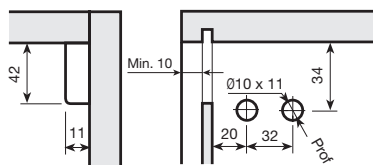

Colgador de armarios m/tornillo euro-screw.

	Izquierda	Derecha	
Cincado	625.000.036	625.100.033	200

Se suministra con los tornillos euro-screw.

3 Regulaciones	
Altura	13mm.
Frontal	17mm.
Lateral	8mm.

Colgador de armarios m/presión.

	Izquierda	Derecha	
Cincado	625.200.030	625.300.034	200

3 Regulaciones	
Altura	13mm.
Frontal	17mm.
Lateral	8mm.

Colgador de armarios m/tirafondos.

	Izquierda	Derecha	
Cincado	625.400.031	625.500.035	200

Se suministrará con tirafondos de Ø5 x 16