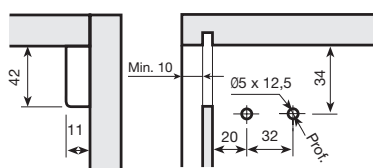

	<i>págs.</i>
<b>1</b> SCARPI-4 .....	274
■ Colgador SCARPI-4 .....	274
■ Accesorios .....	275

1 SCARPI-4

■ Colgador SCARPI-4

Colgador de armarios de alta resistencia: 65Kg./unidad según DIN 68840 certificado por LGA (equivalente a 260Kg. de carga final por juego). Permite tres regulaciones independientes fácilmente accesibles desde el frente. Queda oculto bajo una tapa extraplana en diversos colores. Disponible para montaje a presión, con tirafondos, euro-screw. Realizado en acero para permitir su posterior reciclaje.

Colgador de armarios m/tornillo euro-screw.

	Izquierda	Derecha	
Cincado	625.000.036	625.100.033	200

Se suministra con los tornillos euro-screw.

3 Regulaciones	
Altura	13mm.
Frontal	17mm.
Lateral	8mm.

Colgador de armarios m/presión.