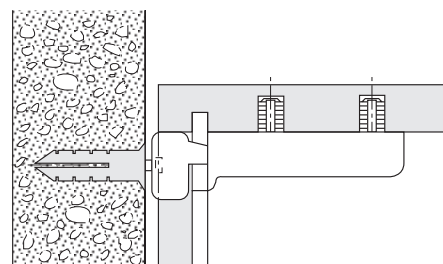

Este enganche se parte para ser colocado en los módulos terminales a modo de enganche simple.

Enganche doble.

Cincado <span style="float: right;">623.000.033</span> <span style="float: right;">200</span>

Tirafondos Ø4,5 x 35.

Cincado <span style="float: right;">982.435.031</span> <span style="float: right;">5.000</span>

Tacos de plástico Ø6 x 30.

Natural <span style="float: right;">662.130.302</span> <span style="float: right;">1.000 ó 10.000</span>

Tacos de plástico Ø8 x 40.

Natural <span style="float: right;">662.240.106</span> <span style="float: right;">1.000 ó 10.000</span>

Escarpia con ranura.

Cincado <span style="float: right;">661.200.035</span> <span style="float: right;">1.000</span>