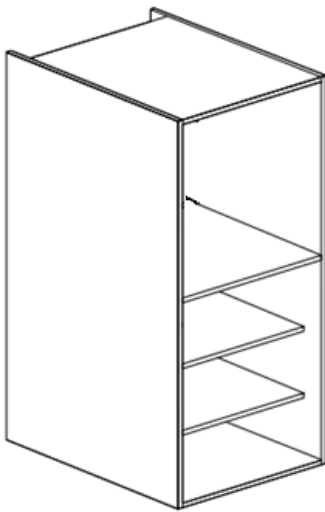

GRUPO 1.2.- Móveis de Cozinha

Móvel Semi-Coluna – Fundo
580