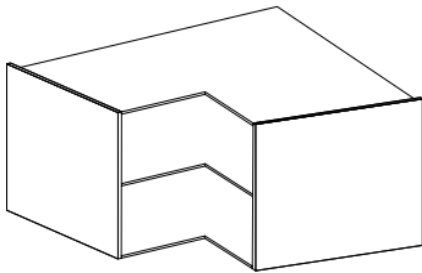

GRUPO 1.2.- Móveis de Cozinha**Móvel Inferior de Forno – Fundo 580**

Cor	Branco; Cinza; Faia
Altura	700
Módulo	600

**Móvel Inferior de Lava-Loiças – Fundo 580**

Cor	Branco; Cinza; Faia
Altura	700
Módulo	800; 900; 1000; 1200

GRUPO 1.2.- Móveis de Cozinha

Móvel Semi-Coluna – Fundo
580

Cor	Branco
Altura	900; 1300
Módulo	600

Móvel de Coluna – Fundo 580

Cor	Branco; Cinza; Faia
Altura	2000; 2200
Módulo	600

GRUPO 1.2.- Móveis de Cozinha

Móvel Inferior de Canto – Fundo 580

Cor	Branco; Cinza; Faia
Altura	700
Módulo	930x930

Bandas com Rasgo

Cor	Branco; Cinza; Faia
Altura	2850
Módulo	330; 580

Costas de 6 MM

Cor	Branco; Cinza; Faia
Altura	2760x1325x6
Módulo	600