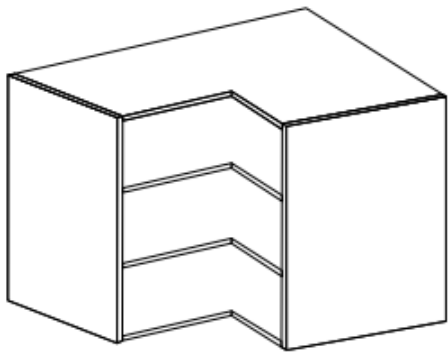

GRUPO 1.2.- Móveis de Cozinha**Móvel Superior – Fundo 330**

Cor	Branco; Cinza; Faia
Altura	700; 900
Módulo	300; 350; 400; 450; 500; 600; 700; 800; 900; 1000; 1200

**Móvel Superior de Canto Chanflan
Fundo 330**

Cor	Branco; Cinza; Faia
Altura	700; 900
Módulo	Âng. 45° 630x630

GRUPO 1.2.- Móveis de Cozinha

Móvel Superior de Canto Angular
Fundo 330

Cor	Branco; Cinza; Faia
Altura	900
Módulo	Âng. 90° 630x630

Móvel para Exaustor – Fundo 330

Cor	Branco; Cinza; Faia
Altura	400; 560
Módulo	600

GRUPO 1.2.- Móveis de Cozinha

Móvel para Esquentador – Fundo 330

Cor	Branco	Cinza; Faia
Altura	700; 900	900
Módulo	600	600

Móvel Inferiores – Fundo 580

Cor	Branco; Cinza; Faia
Altura	700
Módulo	300; 350; 400; 450; 500; 600; 700; 800; 900; 1000; 1200