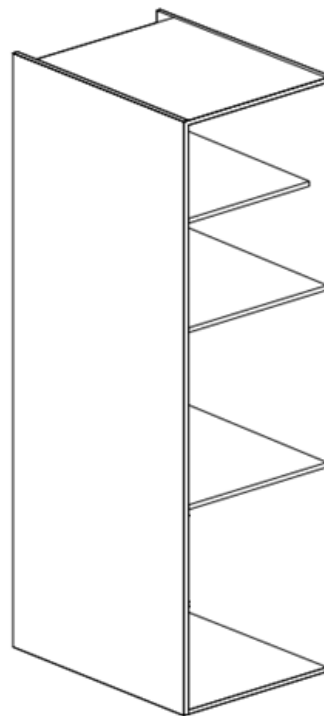

GRUPO 1.2.- Móveis de Cozinha**Móvel Inferior de Forno – Fundo 580**

Cor	Branco; Cinza; Faia
Altura	700
Módulo	600

**Móvel Inferior de Lava-Loiças – Fundo 580**

Cor	Branco; Cinza; Faia
Altura	700
Módulo	800; 900; 1000; 1200

GRUPO 1.2.- Móveis de Cozinha

Móvel Semi-Coluna – Fundo
580

Cor	Branco
Altura	900; 1300
Módulo	600

Móvel de Coluna – Fundo 580

Cor	Branco; Cinza; Faia
Altura	2000; 2200
Módulo	600

GRUPO 1.2.- Móveis de Cozinha

Móvel Inferior de Canto – Fundo 580

Cor	Branco; Cinza; Faia
Altura	700
Módulo	930x930

Bandas com Rasgo

Cor	Branco; Cinza; Faia
Altura	2850
Módulo	330; 580

Costas de 6 MM

Cor	Branco; Cinza; Faia
Altura	2760x1325x6
Módulo	600