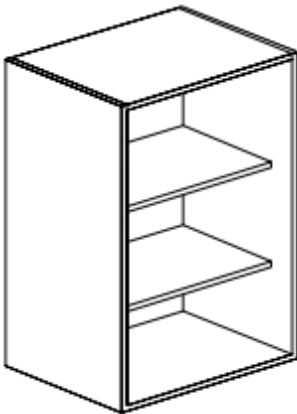

GRUPO 1.2.- Móveis de Cozinha**Móvel Superior – Fundo 330**

Cor	Branco; Cinza; Faia
Altura	700; 900
Módulo	300; 350; 400; 450; 500; 600; 700; 800; 900; 1000; 1200

**Móvel Superior de Canto Chanflan
Fundo 330**

Cor	Branco; Cinza; Faia
Altura	700; 900
Módulo	Âng. 45° 630x630

GRUPO 1.2.- Móveis de Cozinha

Móvel Superior de Canto Angular
Fundo 330

Cor	Branco; Cinza; Faia
Altura	900
Módulo	Âng. 90° 630x630

Móvel para Exaustor – Fundo 330

Cor	Branco; Cinza; Faia
Altura	400; 560
Módulo	600

GRUPO 1.2.- Móveis de Cozinha

Móvel para Esquentador – Fundo 330

Cor	Branco	Cinza; Faia
Altura	700; 900	900
Módulo	600	600

Móvel Inferiores – Fundo 580

Cor	Branco; Cinza; Faia
Altura	700
Módulo	300; 350; 400; 450; 500; 600; 700; 800; 900; 1000; 1200