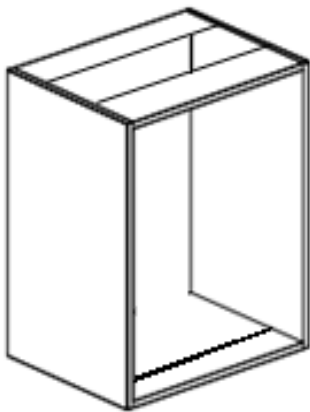

GRUPO 1.2.- Móveis de Cozinha**Móvel Superior – Fundo 330**

Cor	Branco; Cinza; Faia
Altura	700; 900
Módulo	300; 350; 400; 450; 500; 600; 700; 800; 900; 1000; 1200

**Móvel Superior de Canto Chanflan
Fundo 330**

Cor	Branco; Cinza; Faia
Altura	700; 900
Módulo	Âng. 45° 630x630

GRUPO 1.2.- Móveis de Cozinha

Móvel Superior de Canto Angular
Fundo 330

Cor	Branco; Cinza; Faia
Altura	900
Módulo	Âng. 90° 630x630

Móvel para Exaustor – Fundo 330

Cor	Branco; Cinza; Faia
Altura	400; 560
Módulo	600

GRUPO 1.2.- Móveis de Cozinha

Móvel para Esquentador – Fundo 330

Cor	Branco	Cinza; Faia
Altura	700; 900	900
Módulo	600	600

Móvel Inferiores – Fundo 580

Cor	Branco; Cinza; Faia
Altura	700
Módulo	300; 350; 400; 450; 500; 600; 700; 800; 900; 1000; 1200