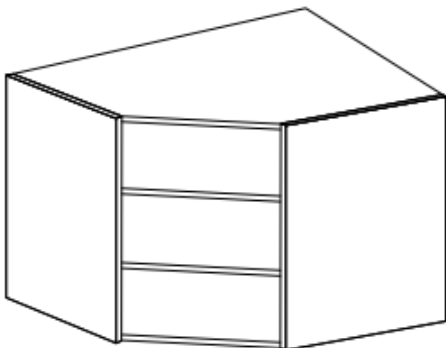

GRUPO 1.2.- Móveis de Cozinha**Móvel Superior – Fundo 330**

Cor	Branco; Cinza; Faia
Altura	700; 900
Módulo	300; 350; 400; 450; 500; 600; 700; 800; 900; 1000; 1200

**Móvel Superior de Canto Chanflan
Fundo 330**

Cor	Branco; Cinza; Faia
Altura	700; 900
Módulo	Âng. 45° 630x630

GRUPO 1.2.- Móveis de Cozinha

Móvel Superior de Canto Angular
Fundo 330

Cor	Branco; Cinza; Faia
Altura	900
Módulo	Âng. 90° 630x630

Móvel para Exaustor – Fundo 330

Cor	Branco; Cinza; Faia
Altura	400; 560
Módulo	600

GRUPO 1.2.- Móveis de Cozinha

Móvel para Esquentador – Fundo 330

Cor	Branco	Cinza; Faia
Altura	700; 900	900
Módulo	600	600

Móvel Inferiores – Fundo 580

Cor	Branco; Cinza; Faia
Altura	700
Módulo	300; 350; 400; 450; 500; 600; 700; 800; 900; 1000; 1200