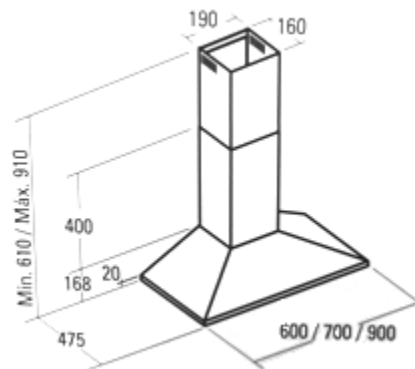

**GRUPO 8.2.- FORNOS, PLACAS E CHAMINES**

Ref.: 1.504.113.084 - Chaminé Cata Linha V-600 Inox  
1.504.113.078 - Chaminé Cata Linha V Plus V4S-900 Inox

**GRUPO 8.2.- FORNOS, PLACAS E CHAMINES**

Ref.: 1.504.113.008 - Exaustor Cata Serie TF 2003 Inox DurAlum 600