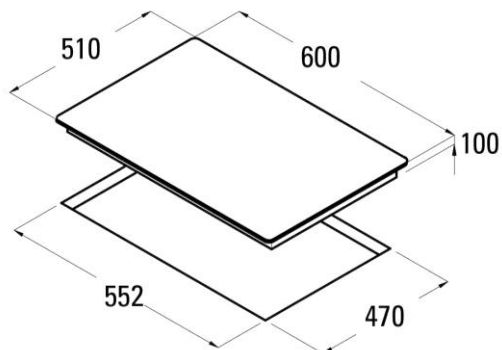

GRUPO 8.2.- FORNOS, PLACAS E CHAMINES

Ref.: 1.811.113.042 - Forno Cata CM 760 Inox-cristal negro