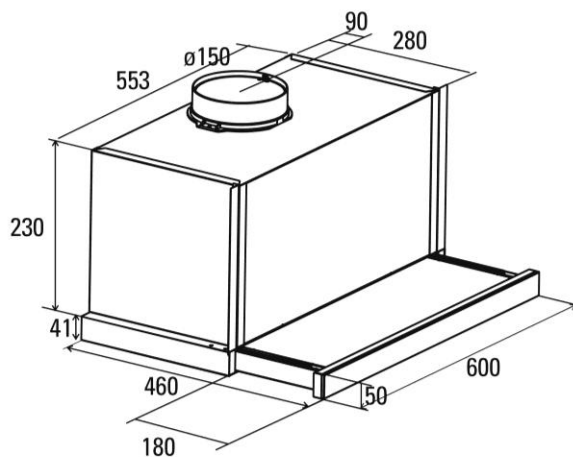

GRUPO 8.2.- FORNOS, PLACAS E CHAMINES

Ref.: 1.504.113.008 - Exaustor Cata Serie TF 2003 Inox DurAlum 600