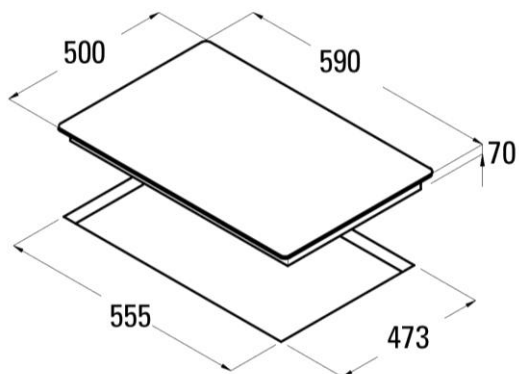

GRUPO 8.2.- FORNOS, PLACAS E CHAMINES

Ref.: 1.811.113.148 - Placa Cata independente GI 604 inox